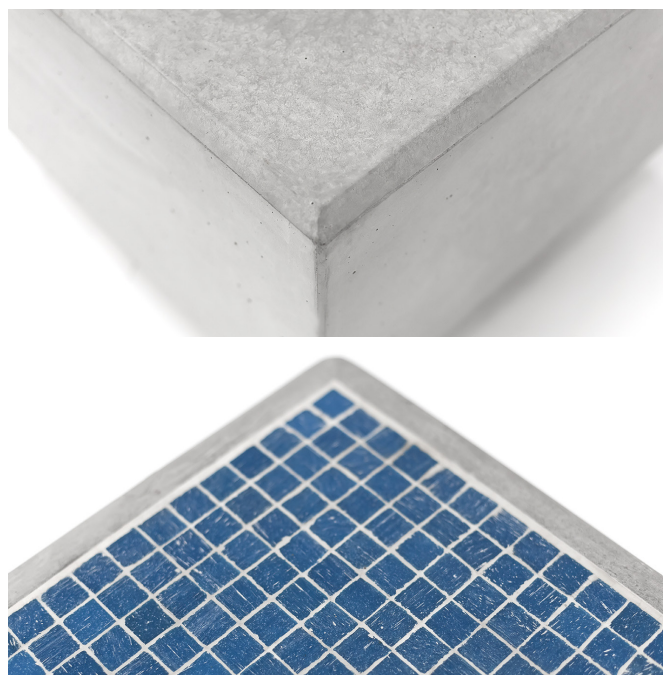

## DETALLES

**PESO** 240 kg

**MEDIDAS** 50 cm ancho  
50 cm largo  
41 cm alto

**TERMINACIONES** NATURAL | MATE | PULIDO

**COLORES**

## BANCO TACUARÍ

El Banco Tacuarí es una pieza de Hº Aº, maciza. Por lo que se puede asentar directamente sobre el suelo. Lo que se destaca de este producto es la cara superior, un amplio tablero de venecitas que puede adaptarse a la estética que se necesite. Puede tener terminación lisa, diferentes guardas o dibujos.