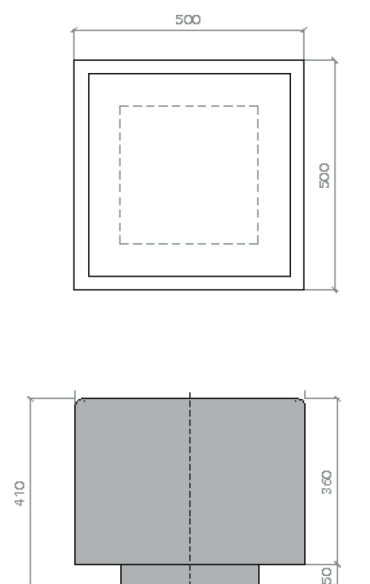

## PLANOS

## DETALLES

**PESO** 240 kg

**MEDIDAS** 50 cm ancho  
50 cm largo  
41 cm alto

**TERMINACIONES** NATURAL | MATE | PULIDO

**COLORES**

## BANCO TACUARÍ

El Banco Tacuarí es una pieza de Hº Aº, maciza. Por lo que se puede asentar directamente sobre el suelo. Lo que se destaca de este producto es la cara superior, un amplio tablero de venecitas que puede adaptarse a la estética que se necesite. Puede tener terminación lisa, diferentes guardas o dibujos.