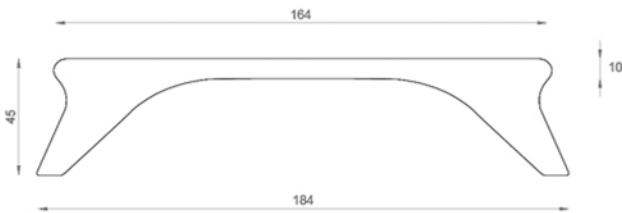

BANCO MRA

EUBNBANCOMRA

**PREMOLDEADOS
DE ARGENTINA**

PESO	320 Kg
MEDIDAS	184 cm largo 60 cm largo 60 cm altura
TERMINACIONES	NATURAL MATE PULIDO
COLORES	

BANCO MRA

BANCO MRA | HOMENAJE A MARIO ROBERTO ÁLVAREZ.
Nos alegra incorporar a nuestro catálogo el Banco MRA, el cual nace como un homenaje al puente de la Reconquista, ubicado en la intersección de las avenidas Juan B Justo y Córdoba. El mismo fue diseñado por el Arq. Mario Roberto Álvarez en los años 70.