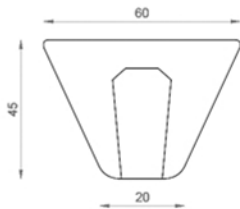

BANCO MRA

EUBNBANCOMRA

**PREMOLDEADOS
DE ARGENTINA**

PESO	320 Kg
MEDIDAS	184 cm largo 60 cm largo 60 cm altura
TERMINACIONES	NATURAL MATE PULIDO
COLORES	

BANCO MRA

BANCO MRA | HOMENAJE A MARIO ROBERTO ÁLVAREZ.
Nos alegra incorporar a nuestro catálogo el Banco MRA, el cual nace como un homenaje al puente de la Reconquista, ubicado en la intersección de las avenidas Juan B Justo y Córdoba. El mismo fue diseñado por el Arq. Mario Roberto Álvarez en los años 70.