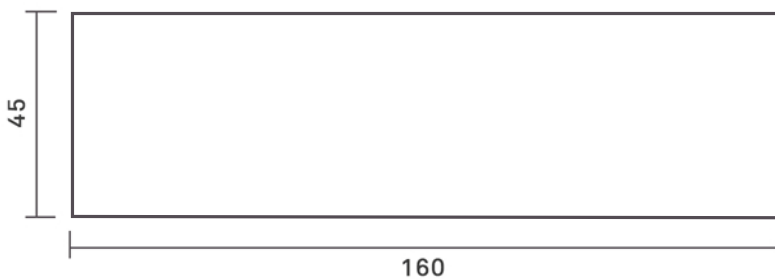

BANCO MAYO

RECTO

BANTRAREC

BANCO MAYO RECTO

PESO	739Kg
MEDIDAS	53,5 cm ancho 160 cm largo 45 cm alto
TERMINACIONES	LISO PIEDRA EXPUESTA PULIDO
COLORES	

El banco Mayo Recto es una pieza de H°A° de geometría compacta trapezoidal. Por su peso apoya sólo sobre el terreno y está libre de anclaje. De aspecto fornido pero de gran elegancia y modernismo. Forma parte de una familia que permite un amplio diseño.