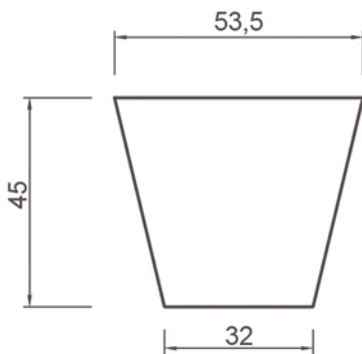

BANCO MAYO

RECTO

BANTRAREC

BANCO MAYO RECTO

PESO	739Kg
MEDIDAS	53,5 cm ancho 160 cm largo 45 cm alto
TERMINACIONES	LISO PIEDRA EXPUESTA PULIDO
COLORES	

El banco Mayo Recto es una pieza de H°A° de geometría compacta trapezoidal. Por su peso apoya sólo sobre el terreno y está libre de anclaje. De aspecto fornido pero de gran elegancia y modernismo. Forma parte de una familia que permite un amplio diseño.