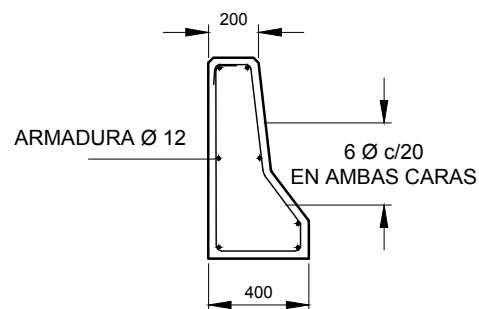

Defensas Tipo 1/2 New Jersey

PREMOLDEADOS
DE ARGENTINA

400x800xLV

PLANTA - DEFENSA LV - H= 800 mm

VISTA LATERAL

CORTE A-A'

CORTE B-B'

PESO	300/900/1200/1500 kg
MEDIDAS	400 mm ancho 800 mm altura Longitud variable

TIPO DE OBRA Separadores de carril

- REV 00
- FV 2019 02 27

Todas las medidas expresadas están en milímetros

Todos los derechos reservados. Prohibida la reproducción total o parcial de esta obra sin la debida autorización por escrito de Premoldeados de Argentina S.A.