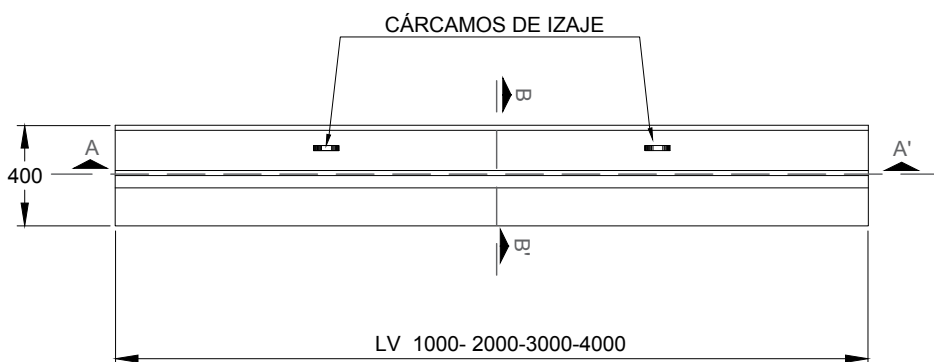

Defensas Tipo 1/2 New Jersey

PREMOLDEADOS
DE ARGENTINA

400x800xLV

PLANTA - DEFENSA LV - H= 800 mm

VISTA LATERAL

CORTE A-A'

CORTE B-B'

PESO	300/900/1200/1500 kg
MEDIDAS	400 mm ancho 800 mm altura Longitud variable

TIPO DE OBRA Separadores de carril

- REV 00
- FV 2019 02 27

Todas las medidas expresadas están en milímetros

Todos los derechos reservados. Prohibida la reproducción total o parcial de esta obra sin la debida autorización por escrito de Premoldeados de Argentina S.A.