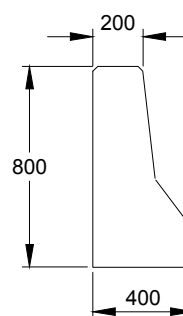

Defensas Tipo 1/2 New Jersey

PREMOLDEADOS
DE ARGENTINA

400x800xLV

PLANTA - DEFENSA LV - H= 800 mm

VISTA LATERAL

CORTE A-A'

CORTE B-B'

PESO	300/900/1200/1500 kg
MEDIDAS	400 mm ancho 800 mm altura Longitud variable

TIPO DE OBRA Separadores de carril

- REV 00
- FV 2019 02 27

Todas las medidas expresadas están en milímetros

Todos los derechos reservados. Prohibida la reproducción total o parcial de esta obra sin la debida autorización por escrito de Premoldeados de Argentina S.A.