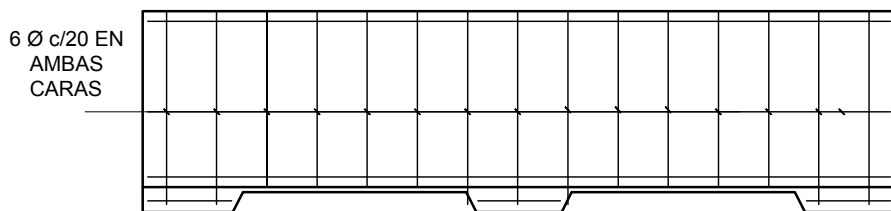

Defensas Tipo 1/2 New Jersey

PREMOLDEADOS
DE ARGENTINA

400x800xLV

PLANTA - DEFENSA LV - H= 800 mm

VISTA LATERAL

CORTE A-A'

CORTE B-B'

PESO	300/900/1200/1500 kg
MEDIDAS	400 mm ancho 800 mm altura Longitud variable

TIPO DE OBRA Separadores de carril

- REV 00
- FV 2019 02 27

Todas las medidas expresadas están en milímetros

Todos los derechos reservados. Prohibida la reproducción total o parcial de esta obra sin la debida autorización por escrito de Premoldeados de Argentina S.A.