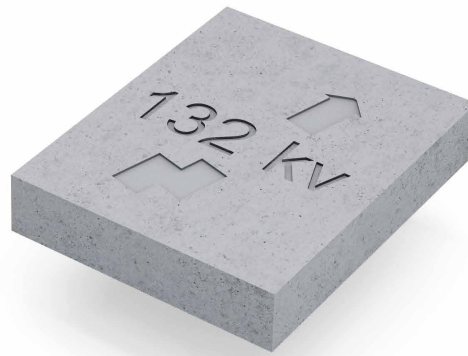

Cubrecables 132 kv

PLANTA - LOSA CUBRECABLES 132 KV

CORTE A-A' - LOSA CUBRECABLES 132 KV - Con armadura

CORTE A-A' - LOSA CUBRECABLES 132 KV - Sin armadura

PESO c/arm. 48 kg - s/arm. 24 kg

TIPO DE OBRA Telecomunicación

MEDIDAS
400 mm de ancho
500 mm de largo
100 mm de altura

- REV 00
- FV 2019 02 27

Todas las medidas expresadas están en milímetros

Todos los derechos reservados. Prohibida la reproducción total o parcial de esta obra sin la debida autorización por escrito de Premoldeados de Argentina S.A.