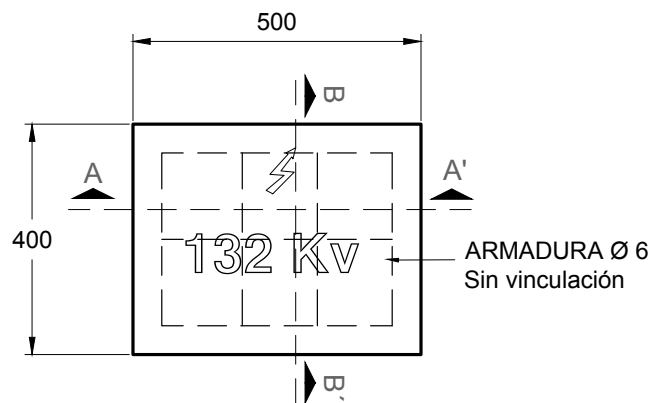

Cubrecables 132 kv

PLANTA - LOSA CUBRECABLES 132 KV

CORTE A-A' - LOSA CUBRECABLES 132 KV - Con armadura

CORTE A-A' - LOSA CUBRECABLES 132 KV - Sin armadura

PESO c/arm. 48 kg - s/arm. 24 kg

TIPO DE OBRA Telecomunicación

MEDIDAS
400 mm de ancho
500 mm de largo
100 mm de altura

- REV 00
- FV 2019 02 27

Todas las medidas expresadas están en milímetros

Todos los derechos reservados. Prohibida la reproducción total o parcial de esta obra sin la debida autorización por escrito de Premoldeados de Argentina S.A.