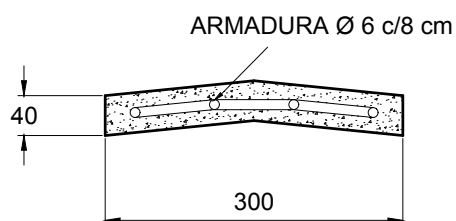

Cubrecables techito

PLANTA - CUBRECABLES TECHITO

CORTE A-A'

PESO 15 kg

MEDIDAS 300 mm de ancho
500 mm de largo
40 mm de altura

TIPO DE OBRA Telecomunicación

- REV 00
- FV 2019 02 27

Todas las medidas expresadas están en milímetros