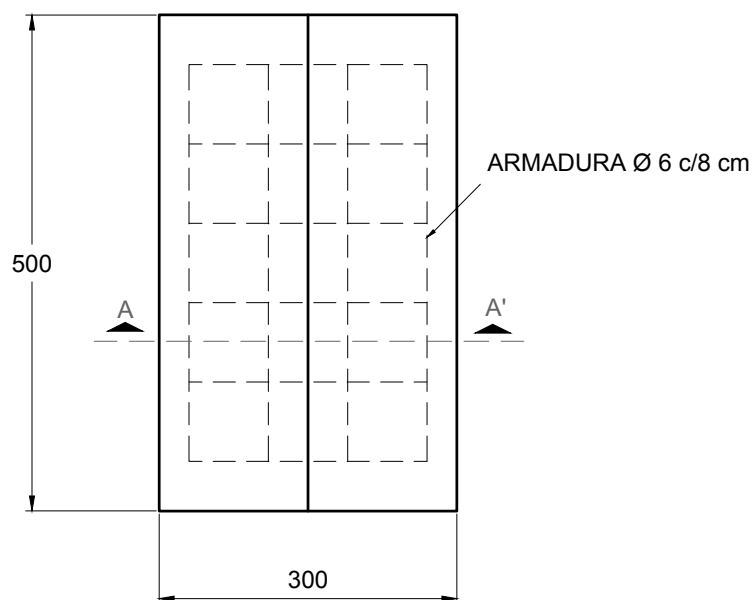

Cubrecables techito

PLANTA - CUBRECABLES TECHITO

CORTE A-A'

PESO 15 kg

MEDIDAS 300 mm de ancho
500 mm de largo
40 mm de altura

TIPO DE OBRA Telecomunicación

- REV 00
- FV 2019 02 27

Todas las medidas expresadas están en milímetros