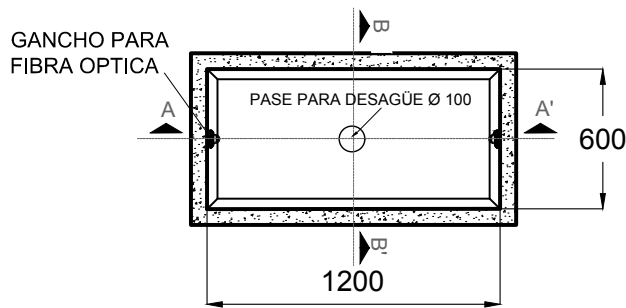

Arqueta tipo A0

PLANTA - CÁMARA A0

PLANTA - TAPA A0

CORTE C-C'

CORTE A-A' - CÁMARA A0

CORTE B-B' - CÁMARA A0

PESO	815 kg
MEDIDAS	600 mm ancho 1200 mm largo 1000 mm altura

TIPO DE OBRA Telecomunicación

- REV 00
- FV 2019 02 27

Todas las medidas expresadas están en milímetros

Todos los derechos reservados. Prohibida la reproducción total o parcial de esta obra sin la debida autorización por escrito de Premoldeados de Argentina S.A.