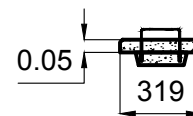

Arqueta tipo A0

PLANTA - CÁMARA A0

PLANTA - TAPA A0

CORTE C-C'

CORTE A-A' - CÁMARA A0

CORTE B-B' - CÁMARA A0

PESO	815 kg
MEDIDAS	600 mm ancho 1200 mm largo 1000 mm altura

TIPO DE OBRA Telecomunicación

- REV 00
- FV 2019 02 27

Todas las medidas expresadas están en milímetros

Todos los derechos reservados. Prohibida la reproducción total o parcial de esta obra sin la debida autorización por escrito de Premoldeados de Argentina S.A.