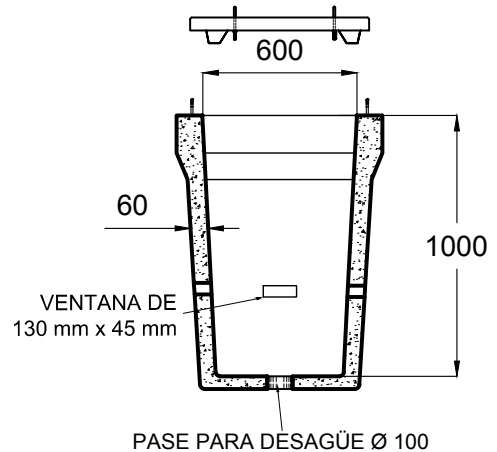

Arqueta tipo A0

PLANTA - CÁMARA A0

PLANTA - TAPA A0

CORTE C-C'

CORTE A-A' - CÁMARA A0

CORTE B-B' - CÁMARA A0

PESO	815 kg
MEDIDAS	600 mm ancho 1200 mm largo 1000 mm altura

TIPO DE OBRA Telecomunicación

- REV 00
- FV 2019 02 27

Todas las medidas expresadas están en milímetros

Todos los derechos reservados. Prohibida la reproducción total o parcial de esta obra sin la debida autorización por escrito de Premoldeados de Argentina S.A.