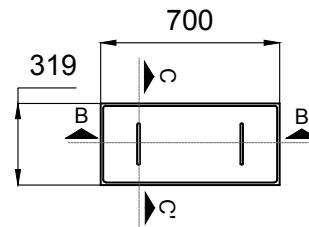

Arqueta tipo A0

PLANTA - CÁMARA A0

PLANTA - TAPA A0

CORTE C-C'

CORTE A-A' - CÁMARA A0

CORTE B-B' - CÁMARA A0

PESO	815 kg
MEDIDAS	600 mm ancho 1200 mm largo 1000 mm altura

TIPO DE OBRA Telecomunicación

- REV 00
- FV 2019 02 27

Todas las medidas expresadas están en milímetros

Todos los derechos reservados. Prohibida la reproducción total o parcial de esta obra sin la debida autorización por escrito de Premoldeados de Argentina S.A.