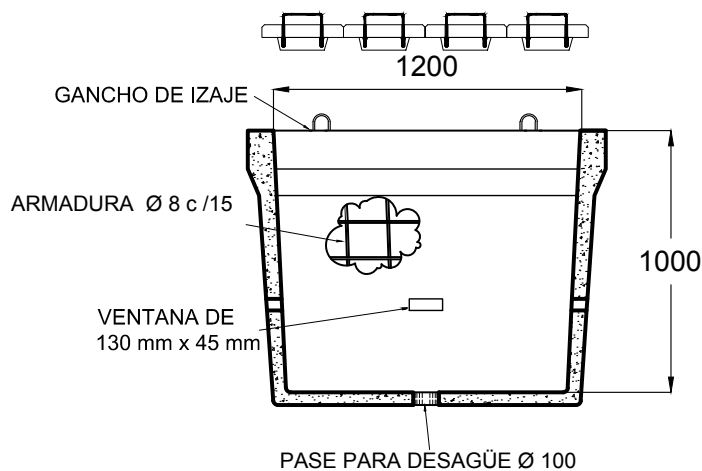

Arqueta tipo A0

PLANTA - CÁMARA A0

PLANTA - TAPA A0

CORTE C-C'

CORTE A-A' - CÁMARA A0

CORTE B-B' - CÁMARA A0

PESO	815 kg
MEDIDAS	600 mm ancho 1200 mm largo 1000 mm altura

TIPO DE OBRA Telecomunicación

- REV 00
- FV 2019 02 27

Todas las medidas expresadas están en milímetros

Todos los derechos reservados. Prohibida la reproducción total o parcial de esta obra sin la debida autorización por escrito de Premoldeados de Argentina S.A.